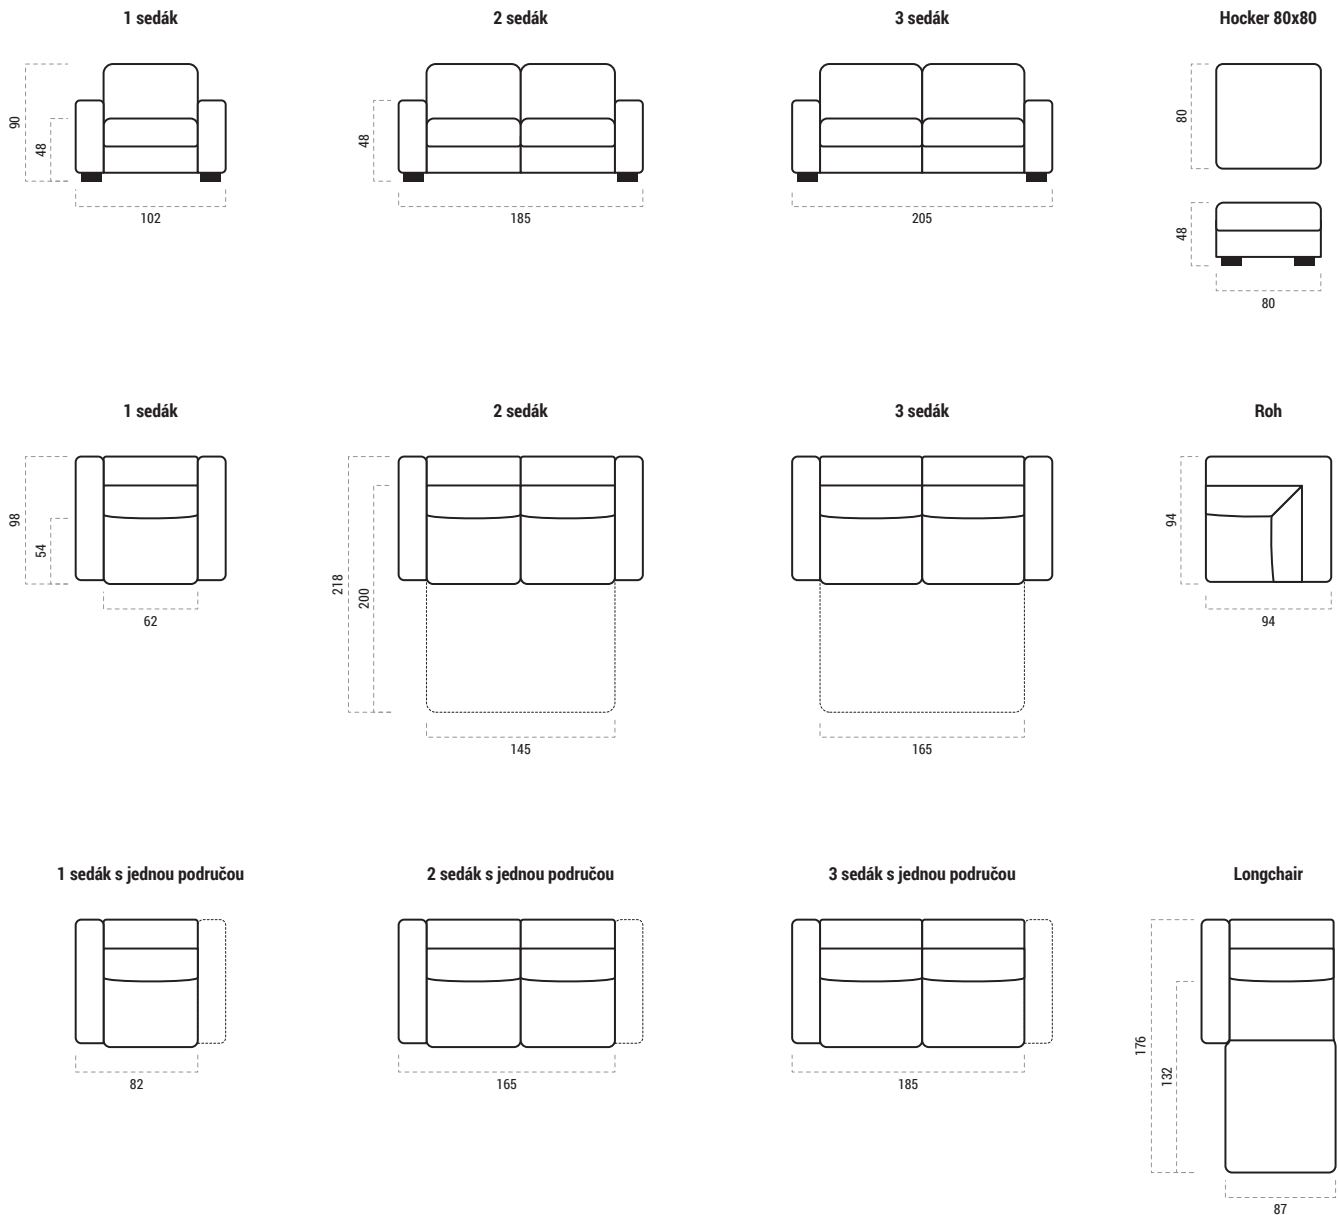

Krosnak

Plnohodnotné rozkladacie lôžko

Na rozkladacích sedačkách sa málokedy vyspíte naozaj dobre. Táto je však iná: jej lôžko je kvalitne spracované a vybavené plnohodnotným matracom, na ktorom sa pohodlne vyspia dvaja ľudia. Je navrhnuté na každodenné spanie bez kompromisov, no rozkladanie je stále jednoduché a rýchle

Úložný priestor

Vybrané moduly sedačky majú zabudovaný praktický úložný priestor, do ktorého môžete odložiť rôzne drobnosti, ktoré práve nepotrebuje. Prístup je jednoduchý a rýchly.

Flexibilné riešenie

Vyskladajte si novú sedačku presne podľa svojich predstáv a potrieb. Od kresla až po veľkorysé väčšie zostavy v tvare písmena L – množstvo rôznych segmentov a možnosti ich usporiadania dávajú príležitosť nové Dorado maximálne personalizovať.