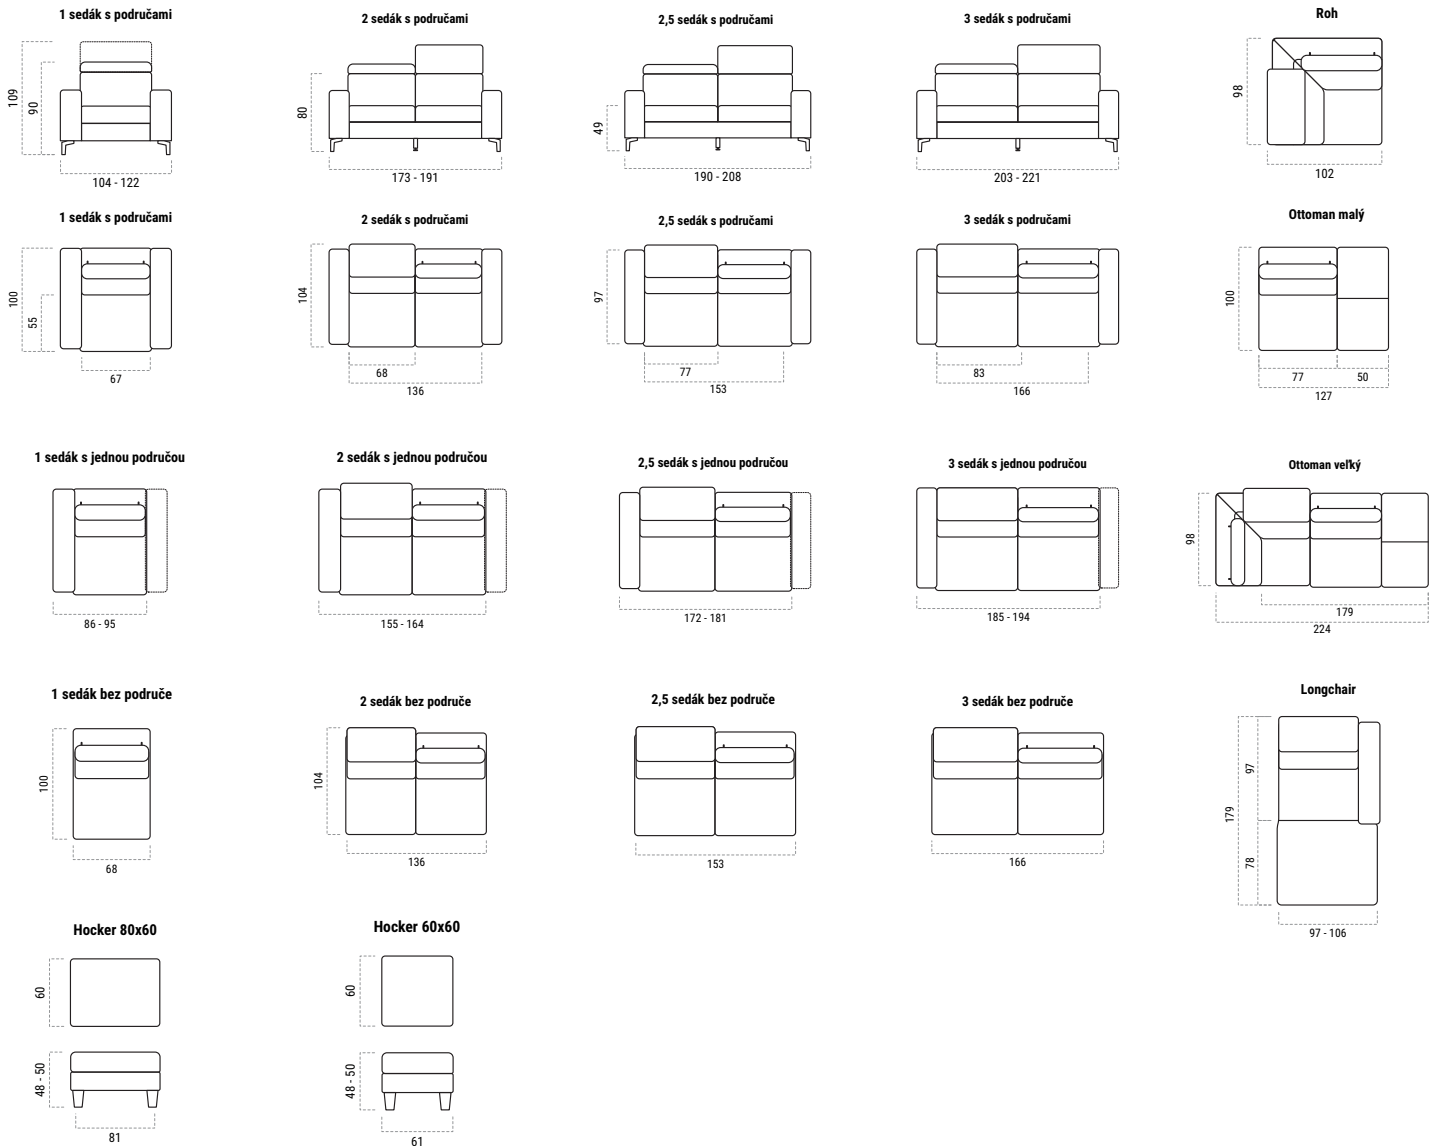

Flexibilné riešenie

Vyskladajte si novú sedačku presne podľa svojich predstáv a potrieb. Od intímnej dvojposchovky až po veľkorysú rodinnú hniezdo v tvare písmena U – množstvo rôznych segmentov a nekonečné možnosti ich usporiadania dávajú príležitosť novú Infinity maximálne personalizovať.